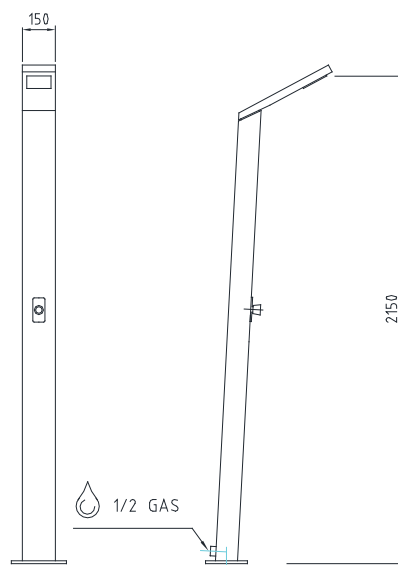

L U X U R Y S H O W E R

LINEA SOLARE

MADE IN ITALY

www.amaluxuryshower.com

LINEA SOLARE

 Colonna doccia solare, capacità serbatoio: 35 litri
Materiale: acciaio inox AISI 304, verniciata nera a polvere o lucida, spessore 3mm.
Composizione: rubinetto miscelatore, soffione incassato in ottone cromato con gomma siliconica anticalcare e getto a cascata.
Sono possibili personalizzazioni su richiesta.

 Solar Shower Column tank capacity: 35 liters
Materials: stainless steel AISI 304, oven-painted black or mirror polished, 3 mm thickness.
Composition: mixer tap, recessed shower head in chromium plated brass with silicone anti-limestone rubber and waterfall flow.
Customizations are possible on request.

 Solardusche Ständer, Inhalt des Wasserbehälters: 35 Liter
Materialien: Ständer aus Edelstahl AISI 304, ofenlackiert Schwarz oder spiegelpolierter, 3 mm Dicke.
Komposition: Mischer, Eingeschlossener Duschkopf aus chromiertem Messing mit anti-Kalkstein Silikongummi, Wasserfallfluss.
Mögliche Änderungen auf Antrag.

 Columna ducha solar, capacidad del depósito de agua: 35 litros.
Materiales: acero inoxidable AISI 304, pintada a horno negra o pulida a espejo, espesor 3 mm.
Composición: grifo mezclador, rociador encajado en latón cromado con goma silicónica anti-caliza, chorro a cascada.
Personalizaciones a petición.