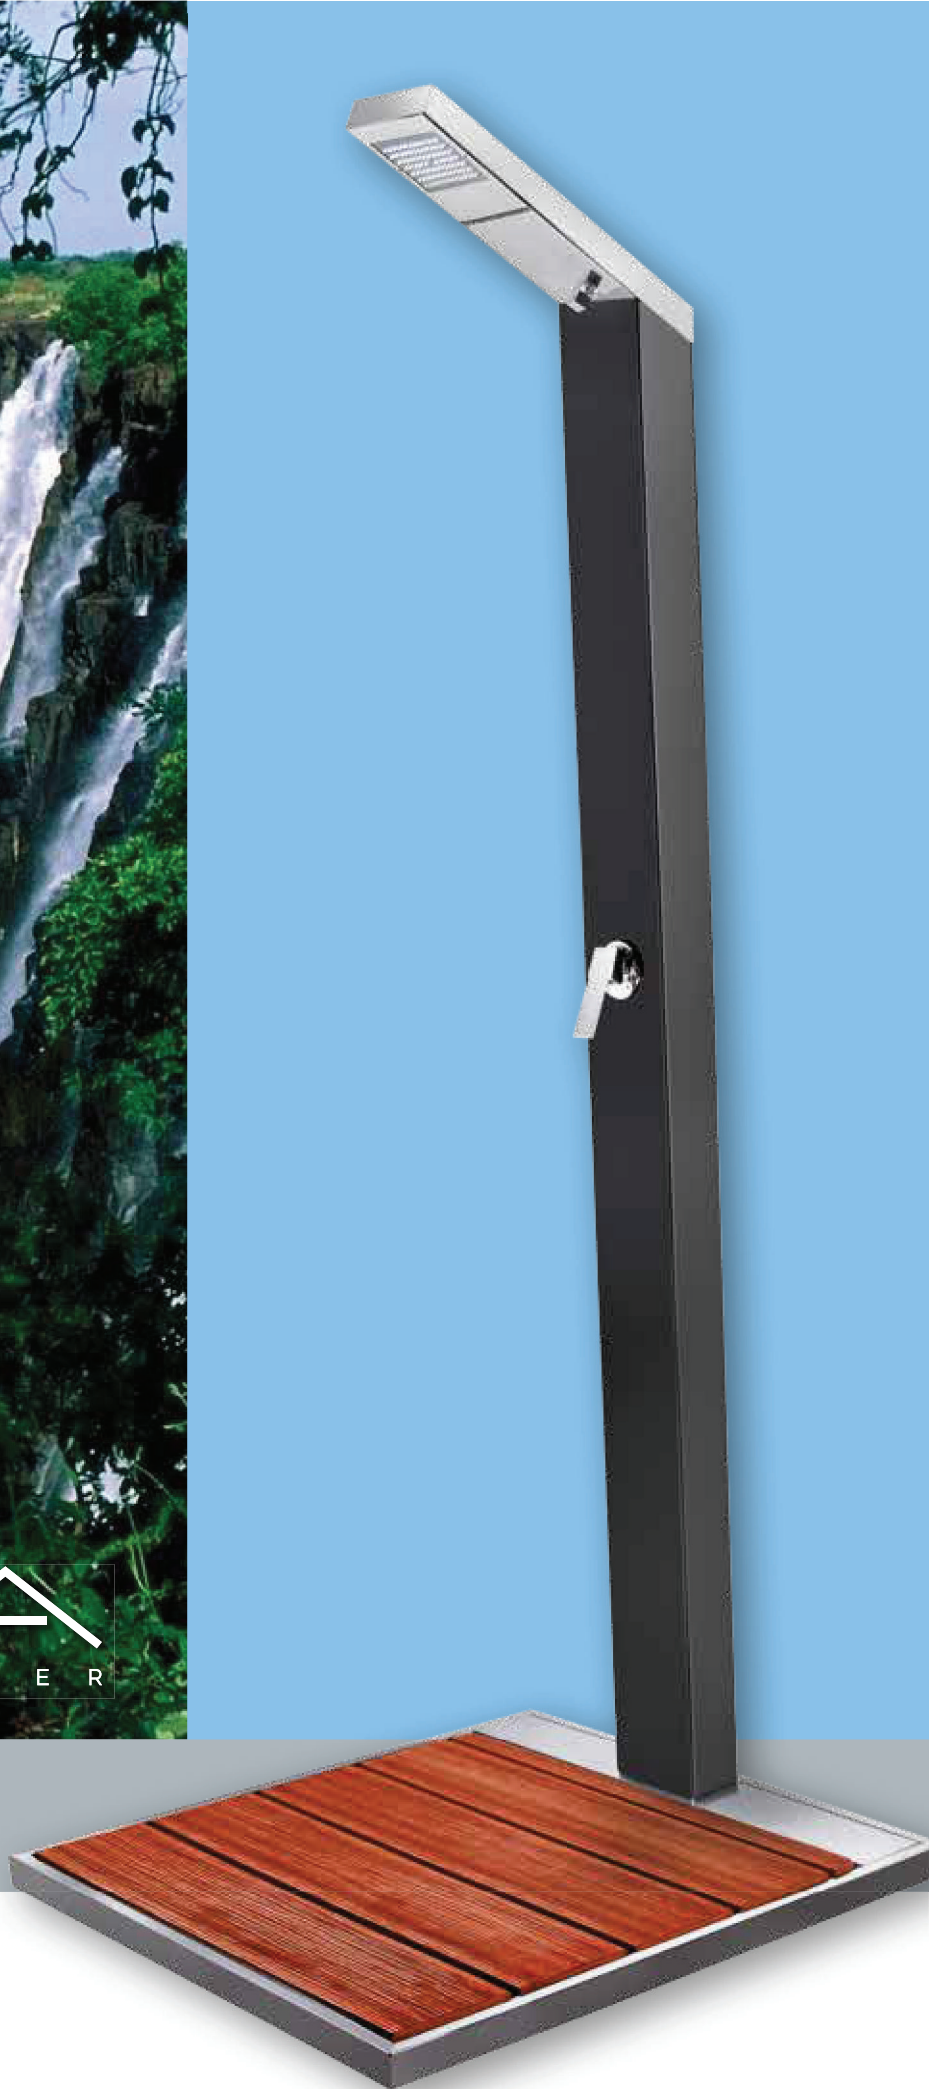

L U X U R Y S H O W E R

LINEA SOLARE

MADE IN ITALY

www.amaluxuryshower.com

LINEA SOLARE

 Colonna doccia solare, capacità serbatoio: 35 litri
Materiale: acciaio inox AISI 304, verniciata nera a polvere o lucida, spessore 3mm.
Composizione: rubinetto miscelatore, soffione incassato in ottone cromato con gomma siliconica anticalcare e getto a cascata.
Sono possibili personalizzazioni su richiesta.

 Solar Shower Column tank capacity: 35 liters
Materials: stainless steel AISI 304, oven-painted black or mirror polished, 3 mm thickness.
Composition: mixer tap, recessed shower head in chromium plated brass with silicone anti-limestone rubber and waterfall flow.
Customizations are possible on request.

 Solardusche Ständer, Inhalt des Wasserbehälters: 35 Liter
Materialien: Ständer aus Edelstahl AISI 304, ofenlackiert Schwarz oder spiegelpolierter, 3 mm Dicke.
Komposition: Mischer, Eingeschlossener Duschkopf aus chromiertem Messing mit anti-Kalkstein Silikongummi, Wasserfallfluss.
Mögliche Änderungen auf Antrag.

 Colonne-douche solaire, capacité du réservoir de l'eau: 35 litres.
Matériaux: acier inoxydable AISI 304, vernie de noir à chaud ou avec polissage brillant, épaisseur 3 mm.
Composition: robinet mixeur, tête de douche encastrée en laiton chromé avec gomme silicone anticalcaire et jet à chute.
Personnalisations possibles sur demande.