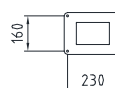

L U X U R Y S H O W E R

LINEA SOLARE

MADE IN ITALY

www.amaluxuryshower.com

LINEA SOLARE

 Colonna doccia solare, capacità serbatoio: 35 litri
Materiale: acciaio inox AISI 304, verniciata nera a polvere o lucida, spessore 3mm.
Composizione: rubinetto miscelatore, soffione incassato in ottone cromato con gomma siliconica anticalcare e getto a cascata.
Sono possibili personalizzazioni su richiesta.

 Solar Shower Column tank capacity: 35 liters
Materials: stainless steel AISI 304, oven-painted black or mirror polished, 3 mm thickness.
Composition: mixer tap, recessed shower head in chromium plated brass with silicone anti-limestone rubber and waterfall flow.
Customizations are possible on request.

 Solardusche Ständer, Inhalt des Wasserbehälters: 35 Liter
Materialien: Ständer aus Edelstahl AISI 304, ofenlackiert Schwarz oder spiegelpolierter, 3 mm Dicke.
Komposition: Mischer, Eingeschlossener Duschkopf aus chromiertem Messing mit anti-Kalkstein Silikongummi, Wasserfallfluss.
Mögliche Änderungen auf Antrag.

 Columna ducha solar, capacidad del depósito de agua: 35 litros.
Materiales: acero inoxidable AISI 304, pintada a horno negra o pulida a espejo, espesor 3 mm.
Composición: grifo mezclador, rociador encajado en latón cromado con goma silicónica anti-caliza, chorro a cascada.
Personalizaciones a petición.